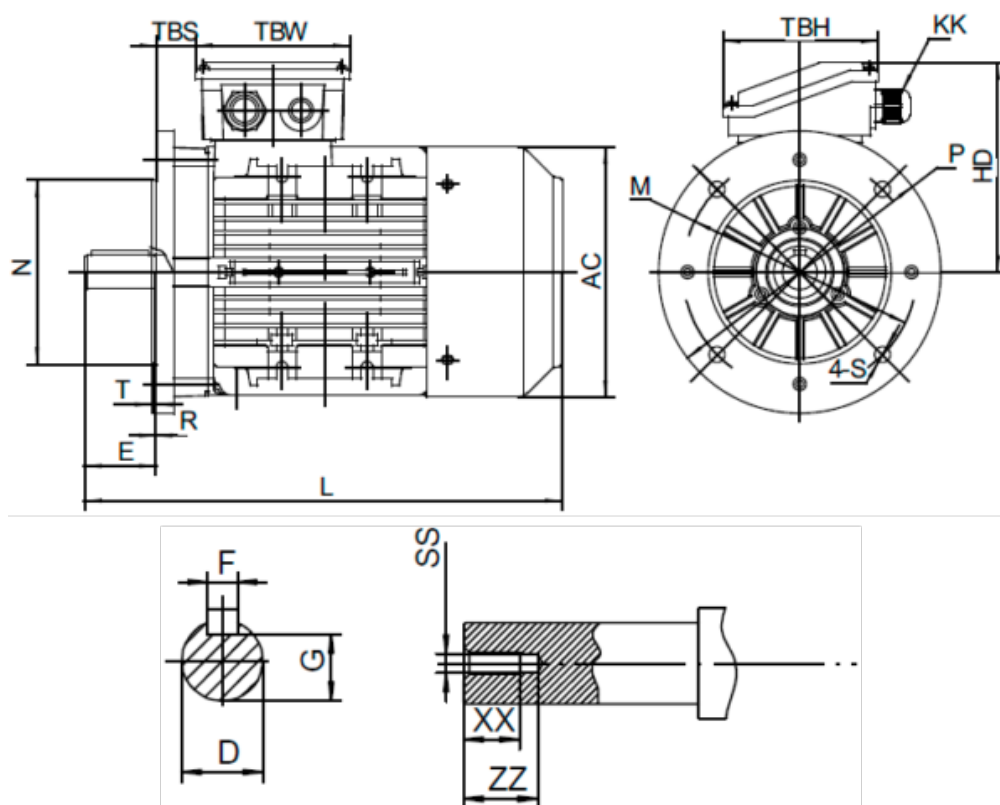

Varenummer: 25180150022440

Beskrivelse: Kleedrive T3A 160M2-2 15.0kw 2800 o/min UL/CSA
3x400/690V 50 HZ IP55 B5 Eff=91,9%

Mål

AA = 314	L = 616/660	TBH = 148
AC = Ø314	M = Ø300	TBS = 64
AD = 391	N = Ø250	TBW = 148
D = Ø42	P = Ø350	XX = 36
E = 110	R = 0	ZZ = 45
F = 12	S = Ø19	
G = 37	SS = M16	
HD = 231	T = 5	